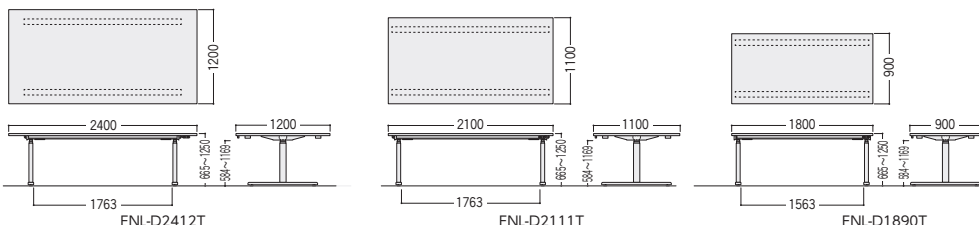

●オプション  
配線ガイド

配線ガイドはケーブル類の安全な長さを確保しつつ、ケーブルに負担をかけません。

11-4735-□ FNL-DC□  
¥8,300

W41×D31×H430  
スチール、粉体塗装、マグネット付  
カラー/W(ホワイト)-0  
B(ブラック)-1

ケーブルダクト

11-5555-0 FNL-CDN  
¥17,100

会議・ミーティングテーブル

会議・ミーティングチェア